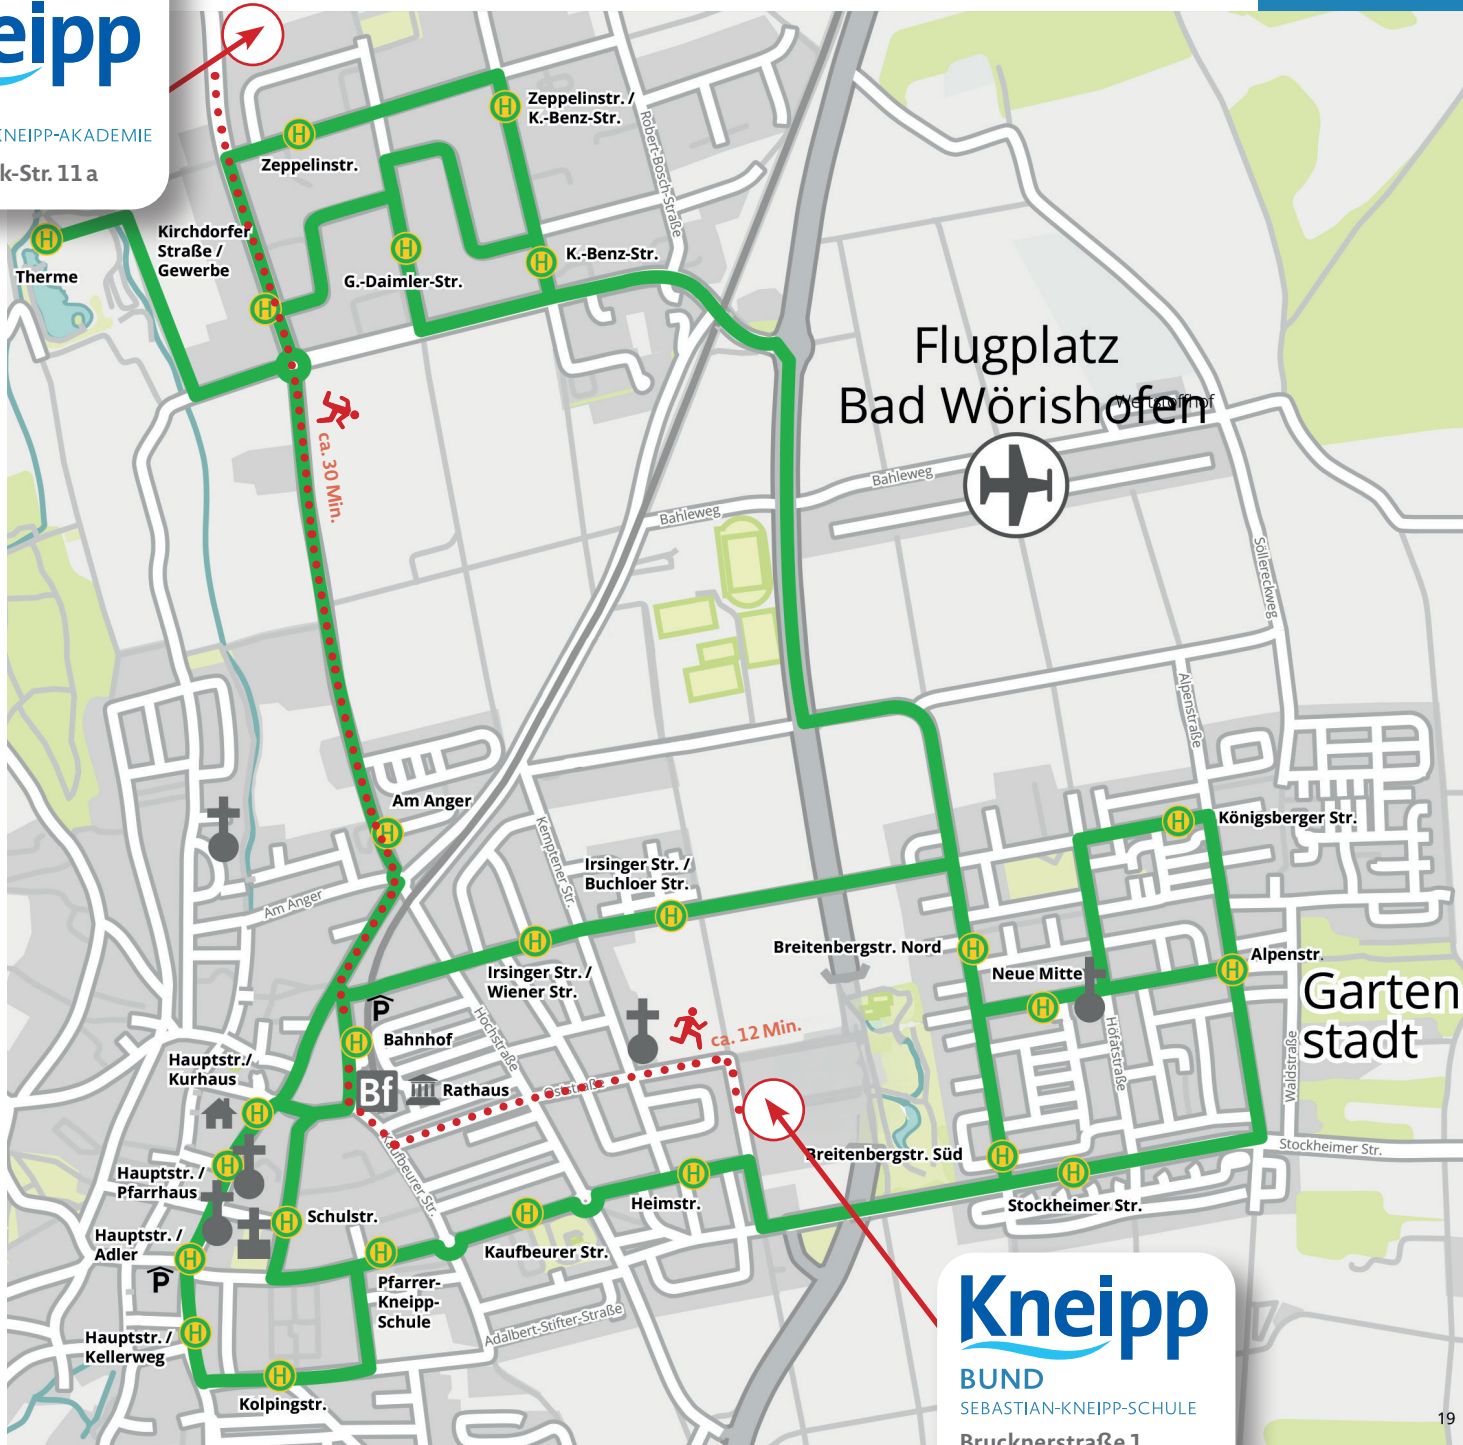

Kneipp

BUND
SEBASTIAN-KNEIPP-AKADEMIE

Max-Planck-Str. 11 a

FRAGEN?

Sie erreichen uns zu diesen Zeiten:

Montags bis Freitags von 8 – 12 Uhr

☎ 08247 3002-132

✉ info@kneippakademie.de

Mehr Infos gibt's hier:

Scannen Sie den QR-Code und gelangen Sie direkt zu den aktuellen Fahrplänen der Stadtbusse in Bad Wörishofen. Dort finden Sie alle Linien, Abfahrtszeiten und Verbindungen – ideal zur Planung Ihrer An- und Abreise zu den Seminarorten der Sebastian-Kneipp-Akademie.

Bitte beachten Sie:

Die Kurse finden derzeit an verschiedenen Standorten statt – unter anderem in der Max-Planck-Straße sowie in der Sebastian-Kneipp-Schule in der Brucknerstraße.

In diesem Flyer haben wir bereits ausgewählte, passende Verbindungen für Sie zusammengestellt. Über den QR-Code erhalten Sie darüber hinaus Zugriff auf alle verfügbaren Verbindungen und können Ihre Fahrt individuell planen.

Kneipp

BUND
SEBASTIAN-KNEIPP-SCHULE
Brucknerstraße 1

Jetzt scannen –
alle Verbindungen
im Überblick